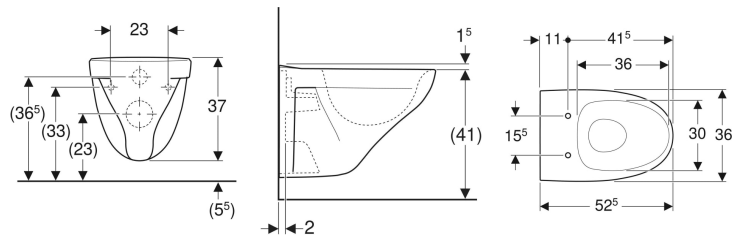

Porsgrund Seven D 15 vegghengt toalett

Eksempelbilde

Bruksformål

- For innbyggingssisterne

Egenskaper

- Vegghengt

Leveringsomfang

- Toalettskål
- Vannfordeler

Bestilles separat

- Toalettsete

- Med spylekant
- Type 1, fullmengde 4 l, iht. EN 997

Tekniske data

Materiale	Porselen
Boltavstand	18 / 23 cm

- 2 dekkhetter

Art. nr.	NRF nr.	Farge / overflate	B	H	T	kr/stk Ekskl. mva.	kr/stk Inkl. mva.
7821501301	6002231	Hvit / Porsgrund Smart	36 cm	37 cm	52.5 cm	2.423	3.029