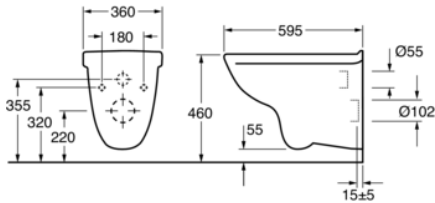

Care - vegghengt 4G95 - høy

Uten sete, hvit, Hygienic Flush

Produktets funksjoner

HYGIENIC FLUSH

- Hygienic Flush med åpen spylekant for enklere engjøring.
- Spylar helt opp til kanten for bedre hygiene.
- Utvidet modell, +60 mm når den er montert på eksisterende gulv.

Artikkelnummer

NRF-nr.	Art.nr.	EAN
6023618	4G95R001	4051202353933

Informasjon om pakking

Lengde: 440 mm | Bredde: 370 mm | Høyde: 615 mm

Vekt: 23.8 kg

Antall i pakken: 1 st

Montering og vedlikehold

Energimerking og sertifiseringer

Teknisk informasjon

- CO₂e fotavtrykk: 55,7
- Spyling – vannmengde: 6/3 Dobbelspyling 6/3 (L)
- Tilkoblingsdimensjon: c/c 155mm sitsfäste