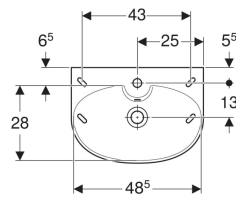

Porsgrund Glow servant

Eksempelbilde

Bruksformål

- For montering med bærejern eller bolter

Egenskaper

- Rund

Leveringsomfang

- Servant

Tekniske data

Materiale

Porselen

Art. nr.	NRF nr.	Farge / overflate	Kranhull	Overløp	Oppbevaringsområde	B	H	T	kr/stk Ekskl. mva.	kr/stk Inkl. mva.
1166201301	6000232	Hvit / Porsgrund Smart	Uten	Synlig	Bak	50 cm	17 cm	36 cm	1.689	2.111
1116201301	6000228	Hvit / Porsgrund Smart	Midten	Synlig	Bak	50 cm	17 cm	36 cm	1.468	1.835