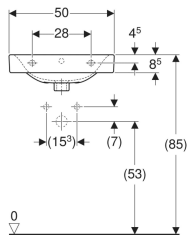

Porsgrund Glow servant

Eksempelbilde

Bruksformål

- For montering med bærejern eller bolter

Egenskaper

- Rund

Leveringsomfang

- Servant

Tekniske data

Materiale

Porselen

Art. nr.	NRF nr.	Farge / overflate	Kranhull	Overløp	Oppbevaringsområde	B	H	T	kr/stk Ekskl. mva.	kr/stk Inkl. mva.
1166201301	6000232	Hvit / Porsgrund Smart	Uten	Synlig	Bak	50 cm	17 cm	36 cm	1.689	2.111
1116201301	6000228	Hvit / Porsgrund Smart	Midten	Synlig	Bak	50 cm	17 cm	36 cm	1.468	1.835