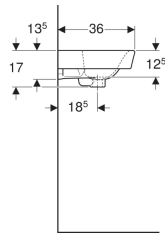

Porsgrund Glow servant

Eksempelbilde

Bruksformål

- For montering med bærejern eller bolter

Egenskaper

- Rund

Leveringsomfang

- Servant

Tekniske data

Materiale

Porselen

Art. nr.	NRF nr.	Farge / overflate	Kranhull	Overløp	Oppbevaringsområde	B	H	T	kr/stk Ekskl. mva.	kr/stk Inkl. mva.
1166201301	6000232	Hvit / Porsgrund Smart	Uten	Synlig	Bak	50 cm	17 cm	36 cm	1.689	2.111
1116201301	6000228	Hvit / Porsgrund Smart	Midten	Synlig	Bak	50 cm	17 cm	36 cm	1.468	1.835