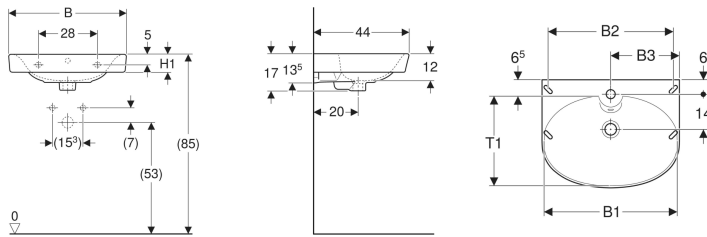

### Bruksformål

- For montering med bærejern eller bolter

### Tekniske data

Materiale

Porselen

Art. nr.	NRF nr.	Farge / ove rflate	Kranh ull	Over løp	Oppbevari ngs område	B	B1	B2	H	H1	T	T1	kr/stk Ekskl. mva.	kr/stk Inkl. mva.
1116401301	6000141	Hvit / Porsgrund Smart	Midten	Synlig	Bak	56 cm	54 cm	48 cm	17 cm	8 cm	44 cm	36 cm	1.298	1.623
1116601301	6000181	Hvit / Porsgrund Smart	Midten	Synlig	Bak	60 cm	58 cm	51 cm	17 cm	8.5 cm	44 cm	36.5 cm	1.623	2.029
1166601301	6000184	Hvit / Porsgrund Smart	Uten	Synlig	Bak	60 cm	58 cm	51 cm	17 cm	8.5 cm	44 cm	36.5 cm	1.623	2.029