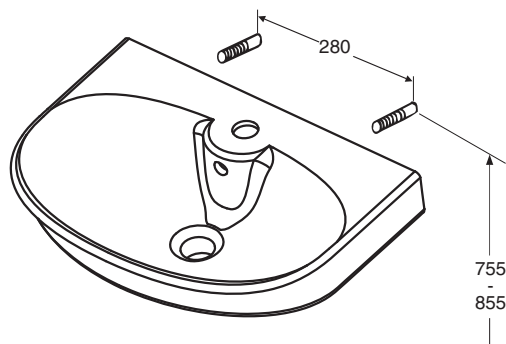

Porsgrund Glow servant 11162, 12662, 12162, 11662

PB. nr.	NRF nr.	Vekt (kg)
1116201301	6000228	11,0
1266201301	6000229	
1216201301	6000231	
1166201301	6000232	

- 500 mm bred servant, produseres i hvitt.
Bærejern- eller boltemontering, bestilles separat.
1116201301 med batterihull og overløp
1266201301 uten batterihull og overløp
1216201301 med batterihull, uten overløp
1166201301 med overløp, uten batterihull

Bærejern- og boltemontering

**1116201301, 1266201301,
1216201301, 1166201301** 500 x 360 x 170

Z6100400301 M 10 x 120 mm

- Batterihullets dimensjon \varnothing 35 mm.
Framkantens høyde fra gulv 800-900 mm.
Bærejern nr 61098 eller nr 61016, lengde 240 mm eller monteringsbolter nr Z6100400301 bestilles separat.