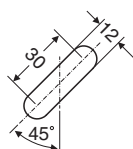

Porsgrund Glow servant 11162, 12662, 12162, 11662

PB. nr.	NRF nr.	Vekt (kg)
1116201301	6000228	11,0
1266201301	6000229	
1216201301	6000231	
1166201301	6000232	

- 500 mm bred servant, produseres i hvitt.
Bærejern- eller boltemontering, bestilles separat.
1116201301 med batterihull og overløp
1266201301 uten batterihull og overløp
1216201301 med batterihull, uten overløp
1166201301 med overløp, uten batterihull

Bærejern- og boltemontering

**1116201301, 1266201301,
1216201301, 1166201301** 500 x 360 x 170

Z6100400301 M 10 x 120 mm

- Batterihullets dimensjon \varnothing 35 mm.
Framkantens høyde fra gulv 800-900 mm.
Bærejern nr 61098 eller nr 61016, lengde 240 mm eller monteringsbolter nr Z6100400301 bestilles separat.