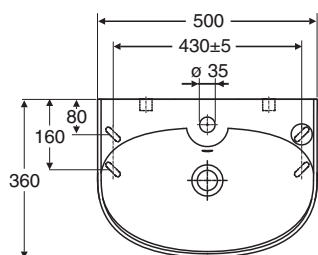

Porsgrund Glow servant 11162, 12662, 12162, 11662

PB. nr.	NRF nr.	Vekt (kg)
1116201301	6000228	11,0
1266201301	6000229	
1216201301	6000231	
1166201301	6000232	

- 500 mm bred servant, produseres i hvitt.
Bærejern- eller boltemontering, bestilles separat.
1116201301 med batterihull og overløp
1266201301 uten batterihull og overløp
1216201301 med batterihull, uten overløp
1166201301 med overløp, uten batterihull

Bærejern- og boltemontering

**1116201301, 1266201301,
1216201301, 1166201301** 500 x 360 x 170

Z6100400301 M 10 x 120 mm

- Batterihullets dimensjon \varnothing 35 mm.
Framkantens høyde fra gulv 800-900 mm.
Bærejern nr 61098 eller nr 61016, lengde 240 mm eller monteringsbolter nr Z6100400301 bestilles separat.