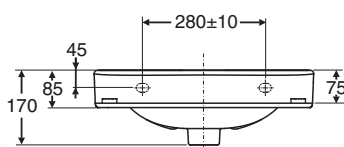

Porsgrund Glow servant 11162, 12662, 12162, 11662

PB. nr.	NRF nr.	Vekt (kg)
1116201301	6000228	11,0
1266201301	6000229	
1216201301	6000231	
1166201301	6000232	

- 500 mm bred servant, produseres i hvitt.
Bærejern- eller boltemontering, bestilles separat.
1116201301 med batterihull og overløp
1266201301 uten batterihull og overløp
1216201301 med batterihull, uten overløp
1166201301 med overløp, uten batterihull

Bærejern- og boltemontering

**1116201301, 1266201301,
1216201301, 1166201301** 500 x 360 x 170

Z6100400301 M 10 x 120 mm

- Batterihullets dimensjon \varnothing 35 mm.
Framkantens høyde fra gulv 800-900 mm.
Bærejern nr 61098 eller nr 61016, lengde 240 mm eller monteringsbolter nr Z6100400301 bestilles separat.