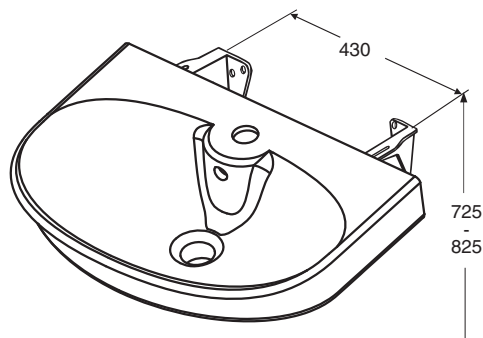

Porsgrund Glow servant 11162, 12662, 12162, 11662

PB. nr.	NRF nr.	Vekt (kg)
1116201301	6000228	11,0
1266201301	6000229	
1216201301	6000231	
1166201301	6000232	

- 500 mm bred servant, produseres i hvitt.
Bærejern- eller boltemontering, bestilles separat.
1116201301 med batterihull og overløp
1266201301 uten batterihull og overløp
1216201301 med batterihull, uten overløp
1166201301 med overløp, uten batterihull

Bærejern- og boltemontering

**1116201301, 1266201301,
1216201301, 1166201301** 500 x 360 x 170

Z6100400301 M 10 x 120 mm

- Batterihullets dimensjon \varnothing 35 mm.
Framkantens høyde fra gulv 800-900 mm.
Bærejern nr 61098 eller nr 61016, lengde 240 mm eller monteringsbolter nr Z6100400301 bestilles separat.