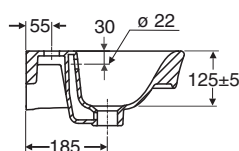

Porsgrund Glow servant 11162, 12662, 12162, 11662

PB. nr.	NRF nr.	Vekt (kg)
1116201301	6000228	11,0
1266201301	6000229	
1216201301	6000231	
1166201301	6000232	

- 500 mm bred servant, produseres i hvitt.
Bærejern- eller boltemontering, bestilles separat.
1116201301 med batterihull og overløp
1266201301 uten batterihull og overløp
1216201301 med batterihull, uten overløp
1166201301 med overløp, uten batterihull

Bærejern- og boltemontering

**1116201301, 1266201301,
1216201301, 1166201301** 500 x 360 x 170

Z6100400301 M 10 x 120 mm

- Batterihullets dimensjon \varnothing 35 mm.
Framkantens høyde fra gulv 800-900 mm.
Bærejern nr 61098 eller nr 61016, lengde 240 mm eller monteringsbolter nr Z6100400301 bestilles separat.