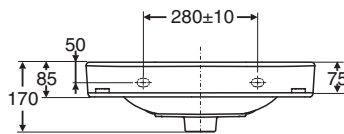

Porsgrund Glow servant 11164, 12664, 12164, 11664

PB. nr.	NRF nr.	Vekt (kg)
1116401301	6000141	14,0
1266401301	6000142	
1216401301	6000143	
1166401301	6000144	

- 560 mm bred servant, produseres i hvitt.
Bærejern- eller boltemontering, bestilles separat.
1116401301 med batterihull og overløp
1266401301 uten batterihull og overløp
1216401301 med batterihull, uten overløp
1166401301 med overløp, uten batterihull

Bærejern- og boltemontering

**1116401301, 1266401301,
1216401301, 1166401301** 560 x 440 x 170

Z6100400301 M 10 x 120 mm

- Batterihullets dimensjon \varnothing 35 mm.
Framkantens høyde fra gulv 800-900 mm.
Bærejern nr 61098 eller nr 61016, lengde 240 mm eller monteringsbolter nr Z6100400301 bestilles separat.