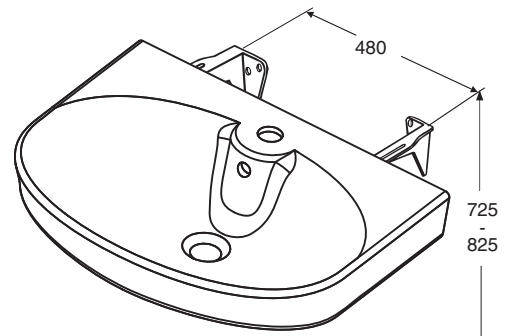

Porsgrund Glow servant 11164, 12664, 12164, 11664

PB. nr.	NRF nr.	Vekt (kg)
1116401301	6000141	14,0
1266401301	6000142	
1216401301	6000143	
1166401301	6000144	

- 560 mm bred servant, produseres i hvitt.
Bærejern- eller boltemontering, bestilles separat.
1116401301 med batterihull og overløp
1266401301 uten batterihull og overløp
1216401301 med batterihull, uten overløp
1166401301 med overløp, uten batterihull

Bærejern- og boltemontering

**1116401301, 1266401301,
1216401301, 1166401301** 560 x 440 x 170

Z6100400301 M 10 x 120 mm

- Batterihullets dimensjon \varnothing 35 mm.
Framkantens høyde fra gulv 800-900 mm.
Bærejern nr 61098 eller nr 61016, lengde 240 mm eller monteringsbolter nr Z6100400301 bestilles separat.