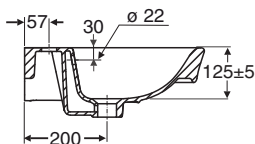

Porsgrund Glow servant 11164, 12664, 12164, 11664

PB. nr.	NRF nr.	Vekt (kg)
1116401301	6000141	14,0
1266401301	6000142	
1216401301	6000143	
1166401301	6000144	

- 560 mm bred servant, produseres i hvitt.
Bærejern- eller boltemontering, bestilles separat.
1116401301 med batterihull og overløp
1266401301 uten batterihull og overløp
1216401301 med batterihull, uten overløp
1166401301 med overløp, uten batterihull

Bærejern- og boltemontering

**1116401301, 1266401301,
1216401301, 1166401301** 560 x 440 x 170

Z6100400301 M 10 x 120 mm

- Batterihullets dimensjon \varnothing 35 mm.
Framkantens høyde fra gulv 800-900 mm.
Bærejern nr 61098 eller nr 61016, lengde 240 mm eller monteringsbolter nr Z6100400301 bestilles separat.