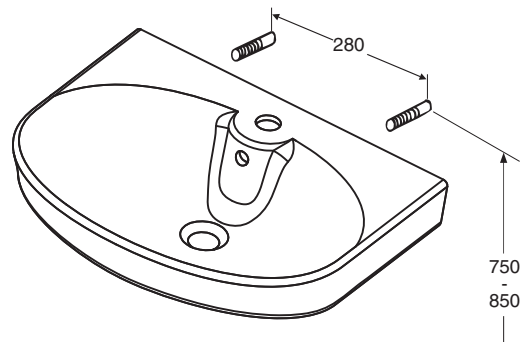

Porsgrund Glow servant 11164, 12664, 12164, 11664

PB. nr.	NRF nr.	Vekt (kg)
1116401301	6000141	14,0
1266401301	6000142	
1216401301	6000143	
1166401301	6000144	

- 560 mm bred servant, produseres i hvitt.
Bærejern- eller boltemontering, bestilles separat.
1116401301 med batterihull og overløp
1266401301 uten batterihull og overløp
1216401301 med batterihull, uten overløp
1166401301 med overløp, uten batterihull

Bærejern- og boltemontering

**1116401301, 1266401301,
1216401301, 1166401301** 560 x 440 x 170

Z6100400301 M 10 x 120 mm

- Batterihullets dimensjon \varnothing 35 mm.
Framkantens høyde fra gulv 800-900 mm.
Bærejern nr 61098 eller nr 61016, lengde 240 mm eller monteringsbolter nr Z6100400301 bestilles separat.