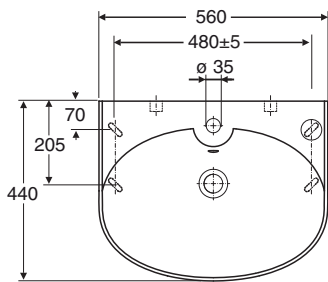

Porsgrund Glow servant 11164, 12664, 12164, 11664

PB. nr.	NRF nr.	Vekt (kg)
1116401301	6000141	14,0
1266401301	6000142	
1216401301	6000143	
1166401301	6000144	

- 560 mm bred servant, produseres i hvitt.
Bærejern- eller boltemontering, bestilles separat.
1116401301 med batterihull og overløp
1266401301 uten batterihull og overløp
1216401301 med batterihull, uten overløp
1166401301 med overløp, uten batterihull

Bærejern- og boltemontering

**1116401301, 1266401301,
1216401301, 1166401301** 560 x 440 x 170

Z6100400301 M 10 x 120 mm

- Batterihullets dimensjon \varnothing 35 mm.
Framkantens høyde fra gulv 800-900 mm.
Bærejern nr 61098 eller nr 61016, lengde 240 mm eller monteringsbolter nr Z6100400301 bestilles separat.