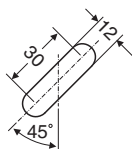

Porsgrund Glow servant 11164, 12664, 12164, 11664

PB. nr.	NRF nr.	Vekt (kg)
1116401301	6000141	14,0
1266401301	6000142	
1216401301	6000143	
1166401301	6000144	

- 560 mm bred servant, produseres i hvitt.
Bærejern- eller boltemontering, bestilles separat.
1116401301 med batterihull og overløp
1266401301 uten batterihull og overløp
1216401301 med batterihull, uten overløp
1166401301 med overløp, uten batterihull

Bærejern- og boltemontering

**1116401301, 1266401301,
1216401301, 1166401301** 560 x 440 x 170

Z6100400301 M 10 x 120 mm

- Batterihullets dimensjon \varnothing 35 mm.
Framkantens høyde fra gulv 800-900 mm.
Bærejern nr 61098 eller nr 61016, lengde 240 mm eller monteringsbolter nr Z6100400301 bestilles separat.