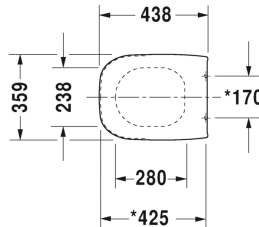

D-Code Toalettsete # 0067390000 / 0067390099

Toalettsete	Dimensjoner	Vekt	Modellnummer
Plast beslag, med SoftClose			
Farger			
00 Hvit alpin			
Variant			
		2,600 kg	0067390000
		2,600 kg	0067390099

Alle tegninger inneholder de nødvendige mål som er gjenstand for standard toleranser. De fremkommer i mm og er ikke bindende. Eksakte mål, spesielt ved særskilte tilpassede monteringsforhold, kan bare skaffes fra det ferdige porselensprodukt.