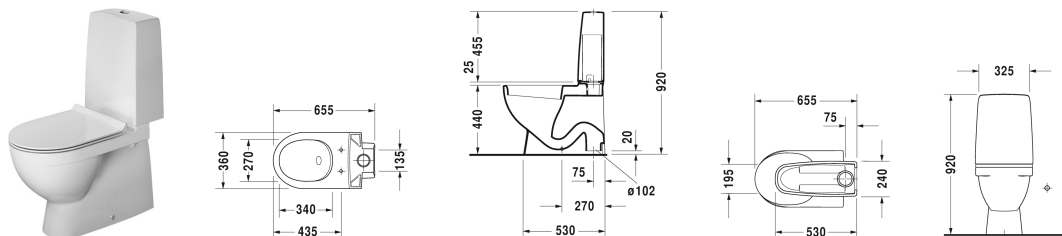

Gulvstående toalett # 0108010005

| < 360 mm > |

Gulvstående toalett	Dimensjoner	Vekt	Modellnummer
Nordisk toalett, nordisk modell, Komfort høyde 440mm, Sisterne dobbelt skylt 4,5/3 liter, loddrett avløp			
Farger			
00 Hvit alpin			
Variant			
♦ inklusiv fastgjørelse og multiquick	360 x 655 mm	38,900 kg	0108010005
SanitærporseLEN med overflate i WonderGliss vil holde seg ren og se godt ut i lang tid fremover. Ved bestilling av WonderGliss, vennligst legg til et "1" som det ellevte siffer i modellnummeret.			
Toalettsete			006999
Egnede produkter			
Toalettsete ,			006999

Alle tegninger inneholder de nødvendige mål som er gjenstand for standard toleranser. De fremkommer i mm og er ikke bindende. Eksakte mål, spesielt ved særskilte tilpassede monteringsforhold, kan bare skaffes fra det ferdige porselensprodukt.