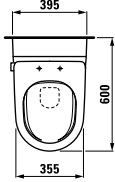

82069.1

Dusjtoalett rimless, utspyling, med skåloverflateforedling LCC

Tilkoblinger med LAUFEN installasjonssystem LIS CW2