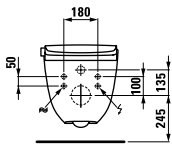

Grundig rengjøring av dysen før og etter hver bruk

Lavt energiforbruk

82069.1

Dusjtoalett rimless, utspyling, med skåloverflateforedling LCC

Tilkoblinger med LAUFEN installasjonssystem LIS CW2

Tilkoblinger med vanlige installasjonssystemer