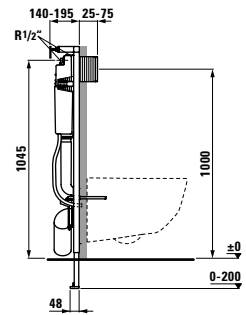

89469.0

Monteringsplate for installasjon av dusjtoalettet med tilkoblinger over 9 cm utenfor midten
Hvit lakkert overflate

CW2

89466.1

Toalettelement for veggmontering med integrert tomt før for vanntilkobling, Dual Flush 6/3L, kan omstilles til 4.5/3L for LAUFEN veggmonterte toaletter og dusjtoaletter

Toalettskålfarger

 .400 hvit LCC

➔ Kapittel LIS

Du finner detaljert informasjon om passende trykkplater i kapittelet LIS.

Dusjtoalettet Cleanet Riva

omfatter:

- Toalettsete med avtagbart deksel med soft close
- Justerbar kontroll på siden av setet for dusjfunksjon
- Fjernkontroll med berøringsfunksjon