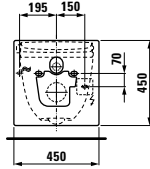

82069.1

Dusjtoalett rimless, utspyling, med skåloverflateforedling LCC

Tilkoblinger med LAUFEN installasjonssystem LIS CW2

Tilkoblinger med vanlige installasjonssystemer

Tekniske opplysninger

- Merkespenning 220 til 240 V, 50/60 Hz
- Inngangseffekt drift maks. 1400 W
- Inngangseffekt stand-by (varmer på ECO eller AV, LED-indikatorlys AV) < 1 W
- Beskyttelsesgrad IPX4
- Beskyttelsesklasse I
- Direktilkobling via NYM-kabel mulig
- Driftstemperaturområde +5 til +40 °C
- Strømningstrykkområde vann 0,1 til 1 MPa
- Gjennomstrømning ca. 4,3 l/min, strømsparingsmodus ca. 5,6 l/min, Dusj for damer ca. 2,5 l/min
- Dusj 7 trykknivåer
- Dusj 7 temperaturnivåer
- Dusjvarighet instillingsområde 15-20-25 sek
- Drikkevannsstandarder EN 1717
- Justerbar kontroll: rundcelle CR2032
- Fjernkontroll: 4x AAA-batterier

89469.0

Monteringsplate for installasjon av dusjtoalettet med tilkoblinger over 9 cm utenfor midten
Hvit lakkert overflate

CW2

89466.1

Toalettelement for veggmontering med integrert tomt før for vanntilkobling, Dual Flush 6/3L, kan omstilles til 4.5/3L for LAUFEN veggmonterte toaletter og dusjtoaletter

Toalettskålfarger

.400 hvit LCC

➔ Kapittel LIS

Du finner detaljert informasjon om passende trykkplater i kapittelet LIS.

Dusjtoalettet Cleanet Riva

omfatter:

- Toalettsete med avtagbart deksel med soft close
- Justerbar kontroll på siden av setet for dusjfunksjon
- Fjernkontroll med berøringsfunksjon