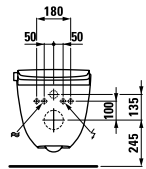

Grundig rengjøring av dysen før og etter hver bruk

Lavt energiforbruk

82069.1

Dusjtoalett rimless, utspyling, med skåloverflateforedling LCC

Tilkoblinger med LAUFEN installasjonssystem LIS CW2

Tilkoblinger med vanlige installasjonssystemer