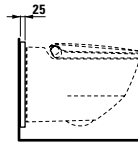

82069.1

Dusjtoalett rimless, utspyling, med skåloverflateforedling LCC

Tilkoblinger med LAUFEN installasjonssystem LIS CW2

Tilkoblinger med vanlige installasjonssystemer

Tekniske opplysninger

- Merkespenning 220 til 240 V, 50/60 Hz
- Inngangseffekt drift maks. 1400 W
- Inngangseffekt stand-by (varmer på ECO eller AV, LED-indikatorlys AV) < 1 W
- Beskyttelsesgrad IPX4
- Beskyttelsesklasse I
- Direktilkobling via NYM-kabel mulig
- Driftstemperaturområde +5 til +40 °C
- Strømningstrykkområde vann 0,1 til 1 MPa
- Gjennomstrømning ca. 4,3 l/min, strømsparingsmodus ca. 5,6 l/min, Dusj for damer ca. 2,5 l/min
- Dusj 7 trykknivåer
- Dusj 7 temperaturnivåer
- Dusjvarighet instillingsområde 15-20-25 sek
- Drikkevannsstandarder EN 1717
- Justerbar kontroll: rundcelle CR2032
- Fjernkontroll: 4x AAA-batterier

89469.0

Monteringsplate for installasjon av dusjtoalettet med tilkoblinger over 9 cm utenfor midten
Hvit lakkert overflate

CW2

89466.1

Toalettelement for veggmontering med integrert tomt før for vanntilkobling, Dual Flush 6/3L, kan omstilles til 4.5/3L for LAUFEN veggmonterte toaletter og dusjtoaletter

Toalettskålfarger

.400 hvit LCC

➔ Kapittel LIS

Du finner detaljert informasjon om passende trykkplater i kapittelet LIS.

Dusjtoalettet Cleanet Riva

omfatter:

- Toalettsete med avtagbart deksel med soft close
- Justerbar kontroll på siden av setet for dusjfunksjon
- Fjernkontroll med berøringsfunksjon