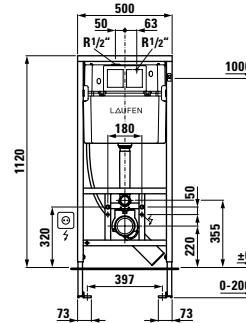

89469.0

Monteringsplate for installasjon av dusjtoalettet med tilkoblinger over 9 cm utenfor midten
Hvit lakkert overflate

CW2

89466.1

Toalettelement for veggmontering med integrert tomt før for vanntilkobling, Dual Flush 6/3L, kan omstilles til 4.5/3L for LAUFEN veggmonterte toaletter og dusjtoaletter