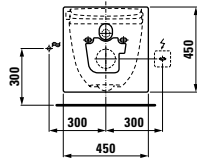

82069.1

Dusjtoalett rimless, utspyling, med skåloverflateforedling LCC

Tilkoblinger med LAUFEN installasjonssystem LIS CW2

Tilkoblinger med vanlige installasjonssystemer

Tekniske opplysninger

- Merkespenning 220 til 240 V, 50/60 Hz
- Inngangseffekt drift maks. 1400 W
- Inngangseffekt stand-by (varmer på ECO eller AV, LED-indikatorlys AV) < 1 W
- Beskyttelsesgrad IPX4
- Beskyttelsesklasse I
- Direktilkobling via NYM-kabel mulig
- Driftstemperaturområde +5 til +40 °C
- Strømningstrykkområde vann 0,1 til 1 MPa
- Gjennomstrømning ca. 4,3 l/min, strømsparingsmodus ca. 5,6 l/min, Dusj for damer ca. 2,5 l/min
- Dusj 7 trykknivåer
- Dusj 7 temperaturnivåer
- Dusjvarighet instillingsområde 15-20-25 sek
- Drikkevannsstandarder EN 1717
- Justerbar kontroll: rundcelle CR2032
- Fjernkontroll: 4x AAA-batterier

89469.0

Monteringsplate for installasjon av dusjtoalettet med tilkoblinger over 9 cm utenfor midten
Hvit lakkert overflate

CW2

89466.1

Toalettelement for veggmontering med integrert tomt før for vanntilkobling, Dual Flush 6/3L, kan omstilles til 4.5/3L for LAUFEN veggmonterte toaletter og dusjtoaletter

Toalettskålfarger

.400 hvit LCC

➔ Kapittel LIS

Du finner detaljert informasjon om passende trykkplater i kapittelet LIS.

Dusjtoalettet Cleanet Riva

omfatter:

- Toalettsete med avtagbart deksel med soft close
- Justerbar kontroll på siden av setet for dusjfunksjon
- Fjernkontroll med berøringsfunksjon