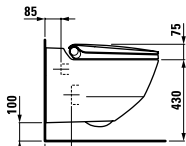

Grundig rengjøring av dysen før og etter hver bruk

Lavt energiforbruk

82069.1

Dusjtoalett rimless, utspyling, med skåloverflateforedling LCC

Tilkoblinger med LAUFEN installasjonssystem LIS CW2

Tilkoblinger med vanlige installasjonssystemer