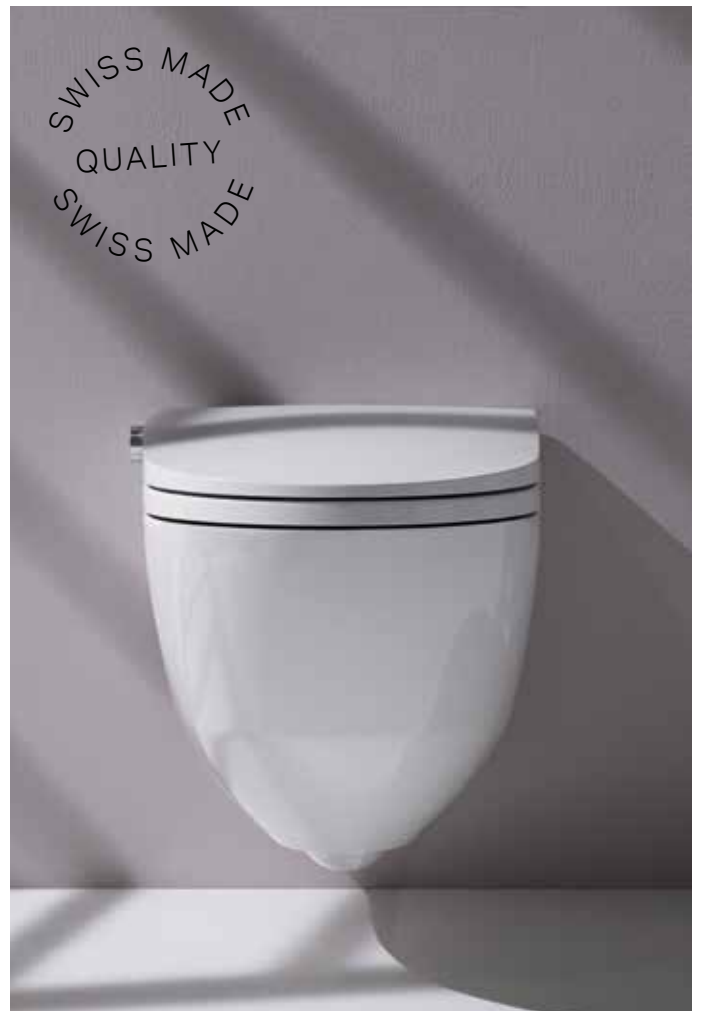

DUSJTOALETT CLEANET RIVA

Badet er det viktigste stedet for renhet. Vi bruker det for å forfriske oss. Holde oss vakre. For å få en følelse av renhet. Som omfatter hele kroppen. Fra badekaret til toalettet. Dusjtoalettet Cleanet Riva setter nye standarder. Essensen: maksimal luksus i perfekt hygiene. Elegant diskresjon som resultat av overlegen teknikk. Et produkt med klart design-språk. Slank toalettskål som skjuler teknikk i toppklasse. Alt i ett: den klassiske justerbare kontrollen som sentral betjeningsmodul. Et intuitivt multifunksjonstalent av polert rustfritt stål. Cleanet Riva rengjør seg selv. Etter hver bruk. Et mesterverk av sveitsisk ingeniørkunst og utforming. Hvit toalettskål, klart vann, en berikelse i hverdagen.

reddot design award
winner 2016

Med dusjtoiletet CLEANET RIVA kommer et rent sveitsisk produkt som kombinerer ekspertisen fra Laufen med banebrytende teknikk og moderne, kompakt design fra Peter Wirz. CLEANET RIVA ble i 2016 tildelt Red Dot Award - Product Design. Toalettskålen skjuler elegant den elegante oppbygningen i to deler som bare må settes på for å montere Cleanet Riva: High-Tech forsvinner diskret i toalettet. Trådløs betyr her også kalbelfri i oppbygningen. De europeiske påleggene inkludert drikkevannsstandardene EN 1717 er oppfylt.

Redusert, kompakt design som på et normalt toalett

Den utbyttbare dysen er skjult i toalettskålen av en dekring

Lukket toalettskål med tildekket vann- og strømforsyning

Automatisk luftrensing med aktivt karbonfilter