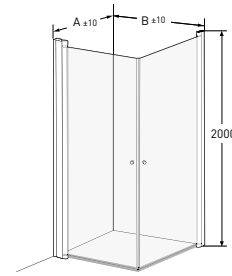

Porsgrund Showerama 10-02 Dusjhjørne

Showrama 10-02 er et dusjhjørne med rette dører som kan åpnes både innover og utover, og som sparer plass i baderommet. Den har ingen sokkel, noe som gjør dusjen enkel å bruke også for bevegelsehemmede. Dørene er justerbare og har løftehengslar som hever dem 7 mm for at de ikke skal skrape i gulvet når de åpnes. Dørene har en 45-graders magnetlist som slutter tett når dørene stenges og, en list mot gulvet som reduserer risikoen for at vann risikoen for at vann ikke renner ut på gulvet. Tilpasset for utenpåliggende rør. Kan kompletteres med en extra påbyggingsprofil på 25 mm.

A x B
700 x 700
700 x 800
700 x 900
700 x 1000
800 x 700
800 x 800
800 x 900
800 x 1000
900 x 700
900 x 800
900 x 900
900 x 1000
1000 x 700
1000 x 800
1000 x 900
1000 x 1000

Profil: Børstet aluminium i samtlige bredder, og hvitlakkerte i tre bredder
Glassalternativ: Klart, frost og halvfrost. Mønster i størrelse 900 mm.
Håndtak som standard, også med grep i to størrelser.

Høyde: 2000 mm

Modell 10-02, 700x900mm

Produkt	PB nr.	Farge	Material	Netto-vekt	Brutto-vekt	EAN	NRF nr
Showrama 10-02, Børstet / klar, 700x900 mm	059791190	Matt silver profiler / Klart Glass	Glass/ Aluminium	58	64	6416129380277	6296766
Showrama 10-02, Børstet /halvfrostet 700x900 mm	059791193	Matt silver profiler / mønstret Glass	Glass/ Aluminium	58	64	6416129380291	6296781
Showrama 10-02, Børstet / frostet, 700x900 mm	059791192	Matt silver profiler / frostet Glass	Glass/ Aluminium	58	64	6416129380284	6296795