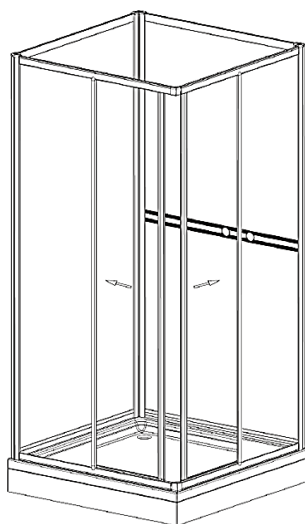

Primeo dusjkabinett, rett modell

NRF nr.	Varenavn	Mål BxDxH (cm)	Vekt (kg)	Beskrivelse	GTIN / EAN
6310629	Primeo frontpakke for 80x80	80x80x200, døråpning 43 cm	34,5	Hvite profiler, klart glass	7072278000511
6310631	Primeo bakvegg for 80x80	80x80x200, døråpning 43 cm	34,5	Hvite profiler, etset glass	7072278000528
6310632	Primeo dusjkar for 80x80	80x80x200, døråpning 43 cm	15	Hvit	7072278000535
6310633	Primeo frontpakke for 90x90	90x90x200, døråpning 51 cm	40	Hvite profiler, klart glass	7072278000542
6310634	Primeo bakvegg for 90x90	90x90x200, døråpning 51 cm	40	Hvite profiler, etset glass	7072278000559
6310635	Primeo dusjkar for 90x90	90x90x200, døråpning 51 cm	17	Hvit	7072278000566
6310636	Primeo bak/front 70 cm for 70x90, vendbar	70x90x200, døråpning 43 cm	30	Hvite profiler, klart glass i front, etset glass i bakvegg	7072278000573
6310637	Primeo bak/front 90 cm for 70x90, vendbar	70x90x200, døråpning 43 cm	40	Hvite profiler, klart glass i front, etset glass i bakvegg	7072278000580
6310638	Primeo dusjkar for 70x90, vendbar	70x90x200, døråpning 43 cm	15	Hvit	7072278000597

Utvendige mål:

Salgsstart:

Juli 2014

Materialer:

4 mm herdet glass (EN 12150)
Dusjkar i akryl
Profiler i hvittlakkert aluminium

Pakningens innhold:

Hhv. frontparti, bakparti eller dusjkar
Dusjsett m/hånddusj og såpeskål
Monteringssett
Monteringsanvisning

Egenskaper:

Klart glass i front, etset glass i bakvegg.
Dusjkar med justerbare ben
Bakveggene er like og armaturveggen kan derfor plasseres på både høyre og venstre side
Avtagbart frontpanel på dusjkar med magnetisk innfesting
Plastbelagt magnetlukking for dørene
5 års garanti mot fabrikkasjonsfeil
Forboret for dusjtermostat
Høyde på dusjkar: 15 cm