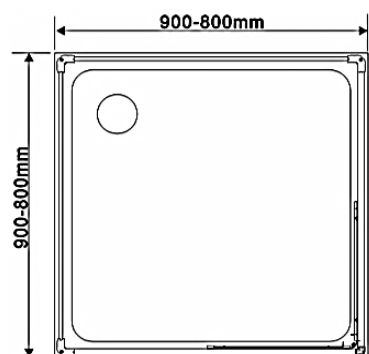

Primeo dusjkabinett, rett modell

NRF nr.	Varenavn	Mål BxDxH (cm)	Vekt (kg)	Beskrivelse	GTIN / EAN
6310629	Primeo frontpakke for 80x80	80x80x200, døråpning 43 cm	34,5	Hvite profiler, klart glass	7072278000511
6310631	Primeo bakvegg for 80x80	80x80x200, døråpning 43 cm	34,5	Hvite profiler, etset glass	7072278000528
6310632	Primeo dusjkar for 80x80	80x80x200, døråpning 43 cm	15	Hvit	7072278000535
6310633	Primeo frontpakke for 90x90	90x90x200, døråpning 51 cm	40	Hvite profiler, klart glass	7072278000542
6310634	Primeo bakvegg for 90x90	90x90x200, døråpning 51 cm	40	Hvite profiler, etset glass	7072278000559
6310635	Primeo dusjkar for 90x90	90x90x200, døråpning 51 cm	17	Hvit	7072278000566
6310636	Primeo bak/front 70 cm for 70x90, vendbar	70x90x200, døråpning 43 cm	30	Hvite profiler, klart glass i front, etset glass i bakvegg	7072278000573
6310637	Primeo bak/front 90 cm for 70x90, vendbar	70x90x200, døråpning 43 cm	40	Hvite profiler, klart glass i front, etset glass i bakvegg	7072278000580
6310638	Primeo dusjkar for 70x90, vendbar	70x90x200, døråpning 43 cm	15	Hvit	7072278000597

Utvendige mål:

Salgsstart:

Juli 2014

Materialer:

4 mm herdet glass (EN 12150)
Dusjkar i akryl
Profiler i hvittlakkert aluminium

Pakningens innhold:

Hhv. frontparti, bakparti eller dusjkar
Dusjsett m/hånddusj og såpeskål
Monteringssett
Monteringsanvisning

Egenskaper:

Klart glass i front, etset glass i bakvegg.
Dusjkar med justerbare ben
Bakveggene er like og armaturveggen kan derfor plasseres på både høyre og venstre side
Avtagbart frontpanel på dusjkar med magnetisk innfesting
Plastbelagt magnetlukking for dørene
5 års garanti mot fabrikkasjonsfeil
Forboret for dusjtermostat
Høyde på dusjkar: 15 cm