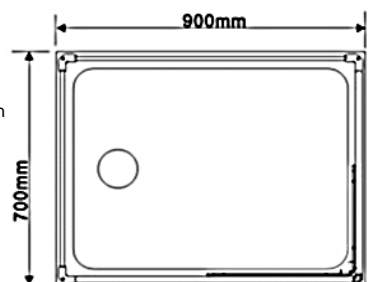

Primeo dusjkabinett, rett modell

NRF nr.	Varenavn	Mål BxDxH (cm)	Vekt (kg)	Beskrivelse	GTIN / EAN
6310629	Primeo frontpakke for 80x80	80x80x200, døråpning 43 cm	34,5	Hvite profiler, klart glass	7072278000511
6310631	Primeo bakvegg for 80x80	80x80x200, døråpning 43 cm	34,5	Hvite profiler, etset glass	7072278000528
6310632	Primeo dusjkar for 80x80	80x80x200, døråpning 43 cm	15	Hvit	7072278000535
6310633	Primeo frontpakke for 90x90	90x90x200, døråpning 51 cm	40	Hvite profiler, klart glass	7072278000542
6310634	Primeo bakvegg for 90x90	90x90x200, døråpning 51 cm	40	Hvite profiler, etset glass	7072278000559
6310635	Primeo dusjkar for 90x90	90x90x200, døråpning 51 cm	17	Hvit	7072278000566
6310636	Primeo bak/front 70 cm for 70x90, vendbar	70x90x200, døråpning 43 cm	30	Hvite profiler, klart glass i front, etset glass i bakvegg	7072278000573
6310637	Primeo bak/front 90 cm for 70x90, vendbar	70x90x200, døråpning 43 cm	40	Hvite profiler, klart glass i front, etset glass i bakvegg	7072278000580
6310638	Primeo dusjkar for 70x90, vendbar	70x90x200, døråpning 43 cm	15	Hvit	7072278000597

Utvendige mål:

Salgsstart:

Juli 2014

Materialer:

4 mm herdet glass (EN 12150)
Dusjkar i akryl
Profiler i hvittlakkert aluminium

Pakningens innhold:

Hhv. frontparti, bakparti eller dusjkar
Dusjsett m/hånddusj og såpeskål
Monteringssett
Monteringsanvisning

Egenskaper:

Klart glass i front, etset glass i bakvegg.
Dusjkar med justerbare ben
Bakveggene er like og armaturveggen kan derfor plasseres på både høyre og venstre side
Avtagbart frontpanel på dusjkar med magnetisk innfesting
Plastbelagt magnetlukking for dørene
5 års garanti mot fabrikkasjonsfeil
Forboret for dusjtermostat
Høyde på dusjkar: 15 cm