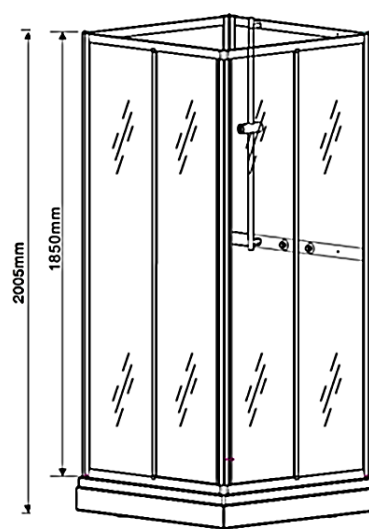

Primeo dusjkabinett, rett modell

NRF nr.	Varenavn	Mål BxDxH (cm)	Vekt (kg)	Beskrivelse	GTIN / EAN
6310629	Primeo frontpakke for 80x80	80x80x200, døråpning 43 cm	34,5	Hvite profiler, klart glass	7072278000511
6310631	Primeo bakvegg for 80x80	80x80x200, døråpning 43 cm	34,5	Hvite profiler, etset glass	7072278000528
6310632	Primeo dusjkar for 80x80	80x80x200, døråpning 43 cm	15	Hvit	7072278000535
6310633	Primeo frontpakke for 90x90	90x90x200, døråpning 51 cm	40	Hvite profiler, klart glass	7072278000542
6310634	Primeo bakvegg for 90x90	90x90x200, døråpning 51 cm	40	Hvite profiler, etset glass	7072278000559
6310635	Primeo dusjkar for 90x90	90x90x200, døråpning 51 cm	17	Hvit	7072278000566
6310636	Primeo bak/front 70 cm for 70x90, vendbar	70x90x200, døråpning 43 cm	30	Hvite profiler, klart glass i front, etset glass i bakvegg	7072278000573
6310637	Primeo bak/front 90 cm for 70x90, vendbar	70x90x200, døråpning 43 cm	40	Hvite profiler, klart glass i front, etset glass i bakvegg	7072278000580
6310638	Primeo dusjkar for 70x90, vendbar	70x90x200, døråpning 43 cm	15	Hvit	7072278000597

Utvendige mål:

Salgsstart:

Juli 2014

Materialer:

4 mm herdet glass (EN 12150)
Dusjkar i akryl
Profiler i hvittlakkert aluminium

Pakningens innhold:

Hhv. frontparti, bakparti eller dusjkar
Dusjsett m/hånddusj og såpeskål
Monteringssett
Monteringsanvisning

Egenskaper:

Klart glass i front, etset glass i bakvegg.
Dusjkar med justerbare ben
Bakveggene er like og armaturveggen kan derfor plasseres på både høyre og venstre side
Avtagbart frontpanel på dusjkar med magnetisk innfesting
Plastbelagt magnetlukking for dørene
5 års garanti mot fabrikkasjonsfeil
Forboret for dusjtermostat
Høyde på dusjkar: 15 cm