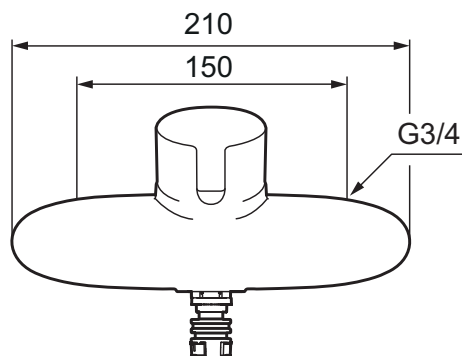

- Mykstengende
- ESS (Energisparesystem)
- Vannmengdebegrenser og temperatursperre
- **OBS!** Kun med utløpet ned
- **OBS!** Tuter bestilles separat

EcoSafe

ESS

Soft Closing

Safe Touch

Utførelse	MA nr	NRF nr
Batterikropp, krom	75 30 01	4290196
Utløpstut, L: 100 mm, fast/sv.bar, 7 l/min ved 2-6 bar	45 95 10	4290308
Utløpstut, L: 100 mm, fast/sv.bar, 11-15 l/min ved 3 bar	45 95 12	4290315
Utløpstut, L: 150 mm, fast/sv.bar, 7 l/min ved 2-6 bar	45 95 15	4290309
Utløpstut, L: 150 mm, fast/sv.bar, 11-15 l/min ved 3 bar	45 95 16	4290316
Utløpstut, L: 250 mm, 7-9 l/min ved 3 bar	45 95 25	4290311
Utløpstut, L: 350 mm, 7-9 l/min ved 3 bar	45 95 35	4290312
Utløpstut, L: 450 mm, 7-9 l/min ved 3 bar	45 95 45	4290313
Utløpstut, dobbelt leddet L: 920 mm, 11-15 l/min ved 3 bar	45 94 00	4290307