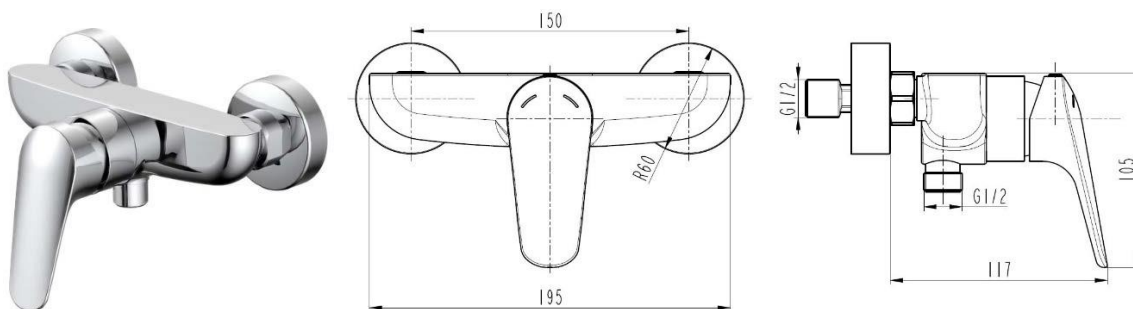

Azur dusj/veggbatteri

NRF	Varetekst	Varetekst	G-Tin	Vekt
4210009	A-collection Azur Veggbatteri	Ettgreps for 1/2" tut	7340080799252	1,1 kg
4296708	A-collection Azur S-tut 10 cm	m/overg. 1/2" x 3/4"	7333123015129	0,2 kg
4296709	A-collection Azur S-tut 15 cm	m/overg. 1/2" x 3/4"	7333123015112	0,35 kg
4296711	A-collection Azur S-tut 20 cm	m/overg. 1/2" x 3/4"	4333123015099	0,29 kg
4228012	Keramisk innmat 35 mm	for veggbatteri	7333123016270	0,050 kg