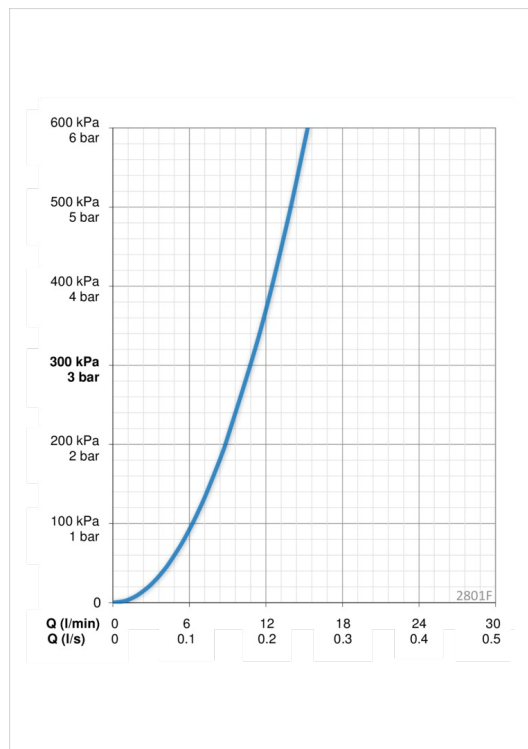

EAN: 6414150058622
NRF: 4200035
static.oras.com/2801F

Servantkran med høy tut til bolleservant i minimalistisk design. Med klikkventil. Mulighet for begrensning av temperatur og vannmengde.

F = fleksible slanger

- Washbasin
- Ettgreps
- Benkemontert
- Forkrommet
- Fast tut
- CASCADE® - stråle
- Ettgrephendel, Varmt/kaldt symbol
- Klikkventil
- Temperatur- og mengdebegrensere
- ø 40 mm kassett
- Fleksible slanger

Teknisk data

Flow attributter

Vannmengde ved 300 kPa	0.18 l/s
Trykktap (0.1 l/s)	85 kPa

Tekniske egenskaper

Varmtvannsforsyning	max. +80°C
Arbeidstrykk	50 - 1000 kPa
Tilkoblingsstørrelse	G3/8
Projeksjon	160 mm
Materiale	brass

Bestemmelser

EN Standard	EN 817
Støyklasse	I (ISO 3822)

Typegodkjennelse

KIWA SE	1564