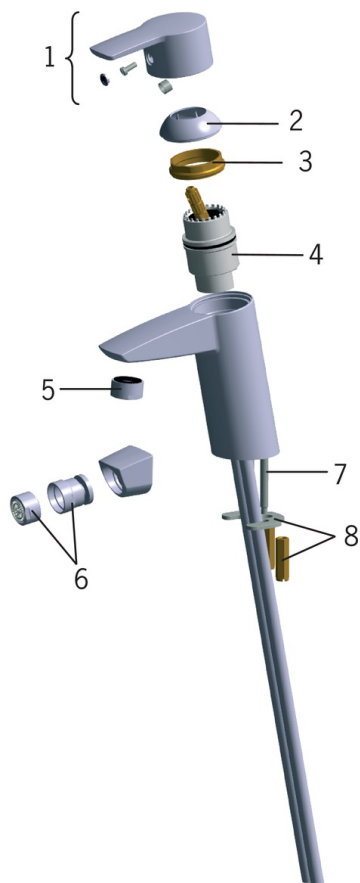

F = fleksible slanger

- Washbasin
- Ettgreps
- Benkemontert
- Forkrommet
- Fast tut
- CASCADE® - stråle
- Ettgrephendel, Varmt/kaldt symbol
- Klikkventil
- Temperatur- og mengdebegrensere
- ø 40 mm kassett
- Fleksible slanger

#### Tekniske egenskaper

Varmtvannsforsyning	<b>max. +80°C</b>
Arbeidstrykk	<b>50 - 1000 kPa</b>
Tilkoblingsstørrelse	<b>G3/8</b>
Projeksjon	<b>160 mm</b>
Materiale	<b>brass</b>

### SP2810

	Navn	Kode	NRF
01	Hendel	159050V	4204488
02	Dekkring	159053V	4204553
03	Festemutter for kassett	158726	4204528
04	Kassett	158890	4204627
05	Strålesamler, M24 x 1 STD HC A	232211	4204429
06	Strålesamler med kuleledd, M24x1/M24x1	232511	4204749
07	Pinneskrue (10stk), M6x55	158727/10	4204529
08	Kranfeste, komplett	158697	4204524