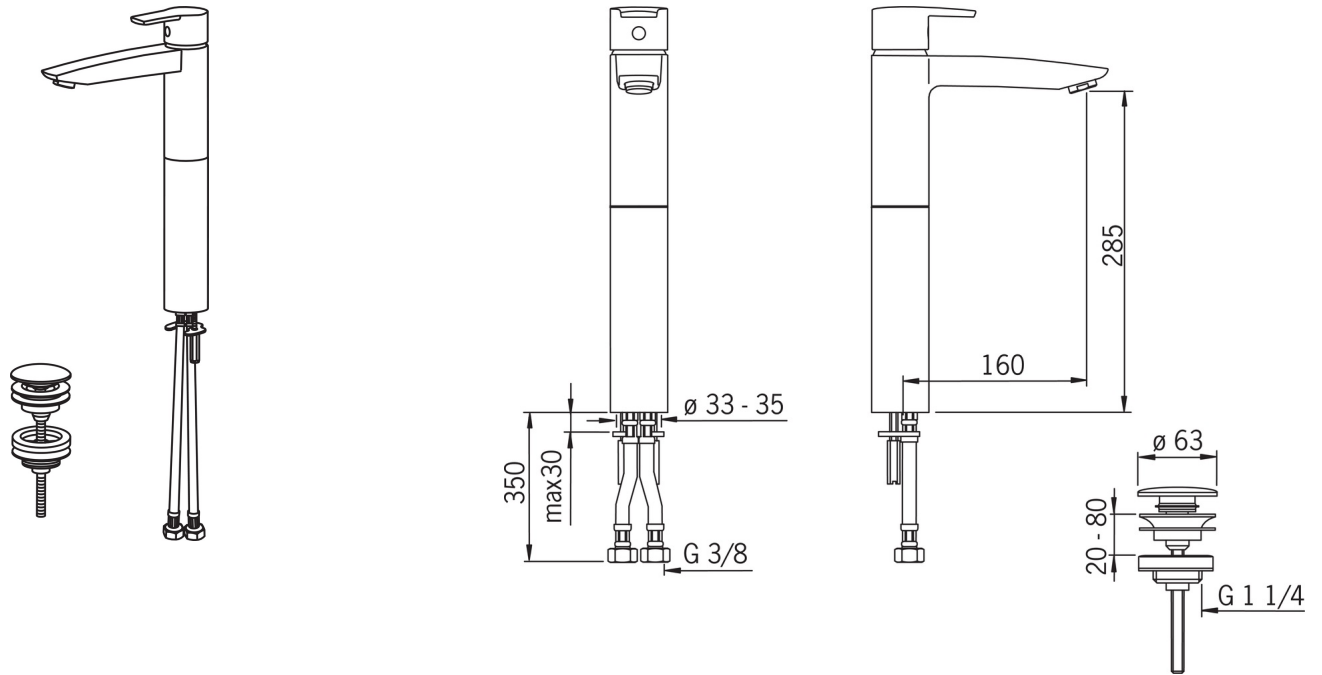

Reserve deler