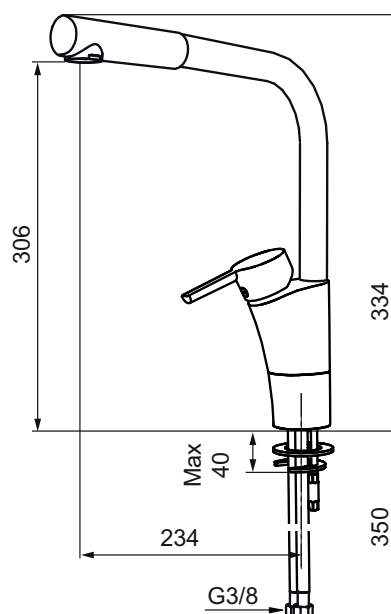

# Mora MMIX K6

mora

ANNO 1927

Mora MMIX kombinerer en formfin og ergonomisk design med en energieffektiv innside. Designen preges av en kjølent bølgende geometri og formidler en tidløs og sammenhengende stil i hele serien. Vårt unike miljøkonsept EcoSafe™ ligger til grunn for utviklingsarbeidet og bidrar til lavt energiforbruk og langsiktige miljøhensyn.

- Mykstengende
- ESS (Energisparesystem)
- Vannmengdebegrenser og temperatursperre
- Mora Eco vannbesparende strålesamler
- Svingbar tut sperre 60°, 85°, 110° eller 360°
- Strålen er vridbar sideveis
- Fleksible Soft PEX<sup>®</sup>-rør med 3/8" mutter
- Godkjent av svenske reumatikerforbundet
- Lead Free (blyfri)
- For hull i benk Ø32-37 mm

Utførelse  
Krom

MA nr  
73 20 01

NRF nr  
4290233