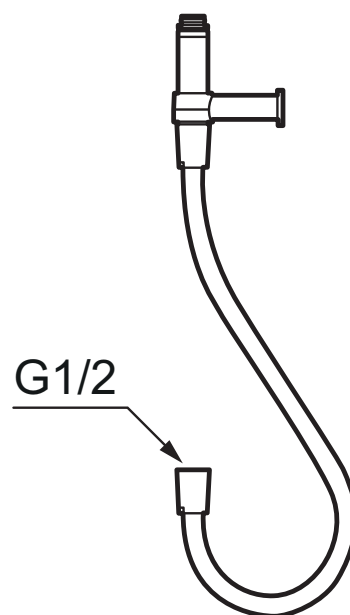

# Dusjrørsfeste med slange for Shower System

mora  
ANNO 1927

- Muliggjør anslutning av dusjrør til dusj og badekarbatteri med dusjuttak ned
- Passer kun Mora shower System

Utførelse	MA nr	NRF nr
Krom, 0,5 m slange, for dusjbatteri	13 03 67	4294083
Krom, 1 m slange, for badekarbatteri	13 03 68	