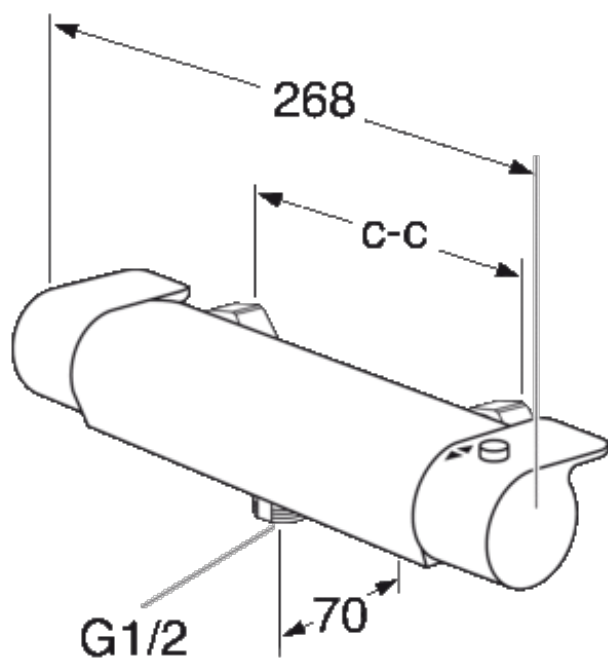

PRODUKTEGENSKAPER

BLANDEBATTERI DUSJ ESTETIC TERMOSTAT

Krom med dusjtilkobling nedover, 150 c-c

- Safe Touch, minimerer varmen på blanderens framside
- Holder jevn vanntemperatur ved trykk- og temperaturendringer
- Finnes i krom, matt sort og matt hvit

NRF-NR.: 4341975

ARTIKKELNUMMER: GB41218304

EAN-NUMMER 7393792230513

MÅLSKISSE

A MEMBER OF THE
VILLEROY & BOCH GROUP

Villeroy & Boch Norge AS
Postboks 13
1471 Lørenskog
gustavsberg.no
INFO.NORWAY@GUSTAVSBERG.COM