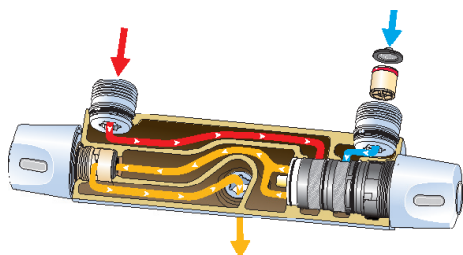

EN VANLIG, VAKKER OG FUNKSJONELL DUSJTERMOSTAT

Nordic³ er blandebatteriet for alle baderom med sin rene og klassiske skandinaviske design. Den er utstyrt med en smart automatisk varmtvannssperre for skåldingsbeskyttelse. Nordic³ er skapt for din hverdag, med Gustavsbergs tradisjoner og kvalitet.

PRODUKTEGENSKAPER

- Innebygd automatisk varmtvannssperre for skåldingsbeskyttelse.
- Sperreknapp på temperatursiden ved komforttemperatur (38°C).
- Justerbar makstemperatur for bedre skåldingsbeskyttelse.
- Safe Touch funksjon hindrer termostaten fra å bli varm på fremsiden.
- Keramisk avstengning for droppsåkring og lang livslängd.
- Typegodkjent tilbakeventiler.
- Beskyttelsesklasse [EB].
- Gjenvinnbar

SAFE TOUCH

Samtlige termostatbatterier fra Gustavsberg har en Safe Touch funksjon som innebærer at blandebatteriet er konstruert så varmtvannet ledes langs blandebatteriets bakside. Dette minimerer varmen på termostatsens framside og risikoen for å brenne seg blir også minimal.