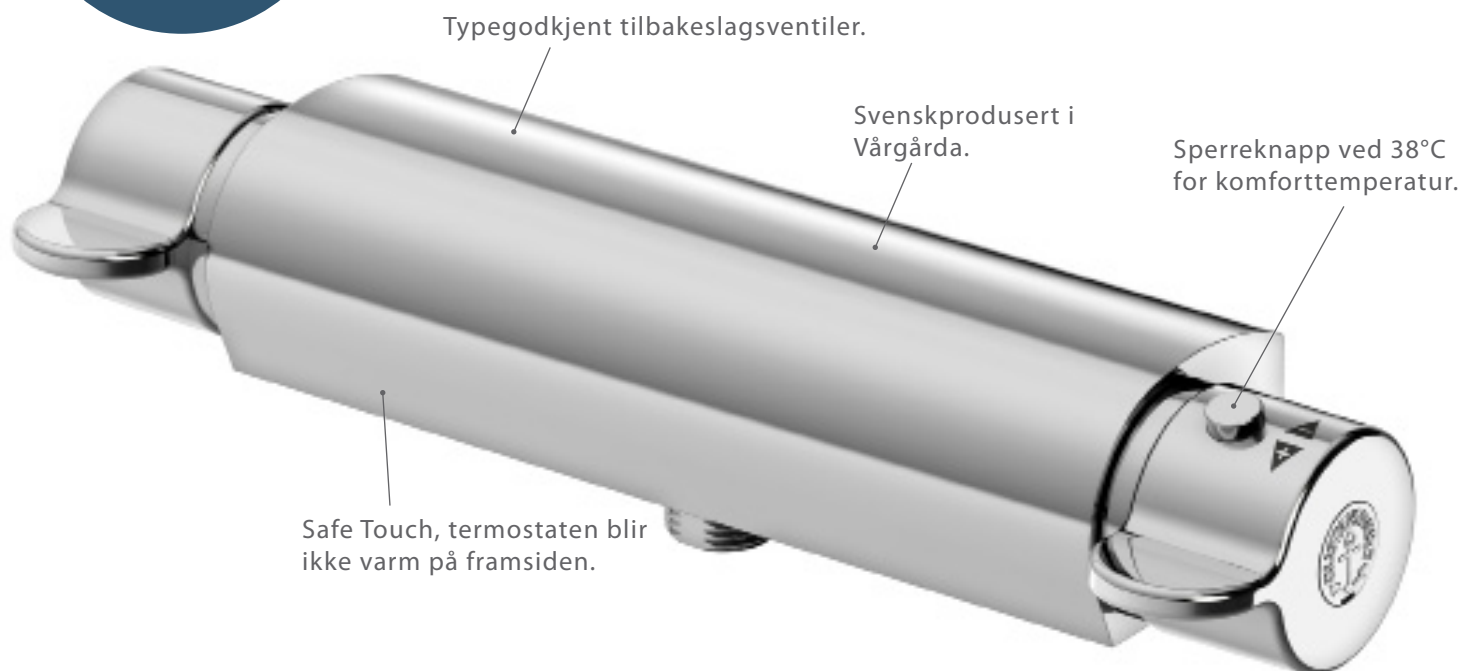

SMARTERE
BADEROM

NORDIC³

DUSJTERMOSTAT

NYHET!

JEVNT TRYKK

MED DUSTILKOBLING OPP

NRF nr 4341941 | 4341942

ART nr GB41205604 | GB41205624

EN VANLIG, VAKKER OG FUNKSJONELL DUSJTERMOSTAT

Nordic³ er blandebatteriet for alle baderom med sin rene og klassiske skandinaviske design. Den er utstyrt med en smart automatisk varmtvannssperre for skåldingsbeskyttelse. Nordic³ er skapt for din hverdag, med Gustavsbergs tradisjoner og kvalitet.

PRODUKTEGENSKAPER

- Innebygd automatisk varmtvannssperre for skåldingsbeskyttelse.
- Sperreknapp på temperatursiden ved komforttemperatur (38°C).
- Justerbar makstemperatur for bedre skåldingsbeskyttelse.
- Safe Touch funksjon hindrer termostaten fra å bli varm på fremsiden.
- Keramisk avstengning for droppsåkring og lang livslängd.
- Typegodkjent tilbakeventiler.
- Beskyttelsesklasse [EB].
- Gjenvinnbar

SAFE TOUCH

Samtlige termostatbatterier fra Gustavsberg har en Safe Touch funksjon som innebærer at blandebatteriet er konstruert så varmtvannet ledes langs blandebatteriets bakside. Dette minimerer varmen på termostatsens framside og risikoen for å brenne seg blir også minimal.