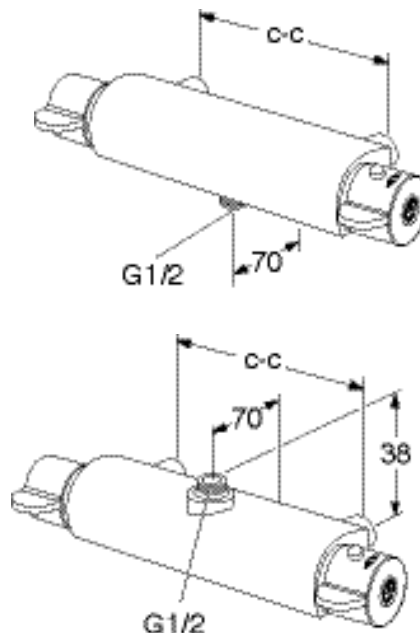

EN VANLIG, VAKKER OG FUNKSJONELL DUSJTERMOSTAT

Nordic³ er blandebatteriet for alle baderom med sin rene og klassiske skandinaviske design. Den er utstyrt med en smart automatisk varmtvannssperre for skåldingsbeskyttelse. Nordic³ er skapt for din hverdag, med Gustavsbergs tradisjoner og kvalitet.

PRODUKTEGENSKAPER

- Innebygd automatisk varmtvannssperre for skåldingsbeskyttelse.
- Sperreknapp på temperatursiden ved komforttemperatur (38°C).
- Justerbar makstemperatur for bedre skåldingsbeskyttelse.
- Safe Touch funksjon hindrer termostaten fra å bli varm på fremsiden.
- Keramisk avstengning for droppsåkring og lang livslängd.
- Typegodkjent tilbakeventiler.
- Beskyttelsesklasse [EB].
- Gjenvinnbar