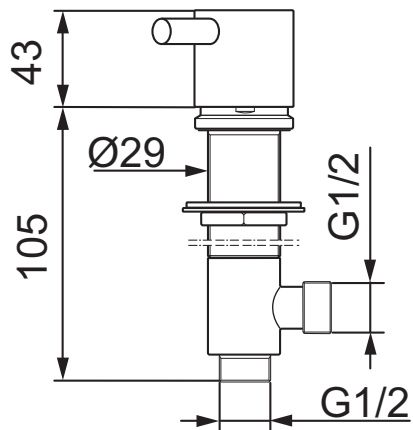

Mora Inxx avstengning for maskin

mora
ANNO 1927

- For hull i benk $\text{Ø}29\text{-}32$ mm
- For benkeplate maks 48 mm

Utførelse
Krom

MA nr
70 26 70

NRF nr
4291319