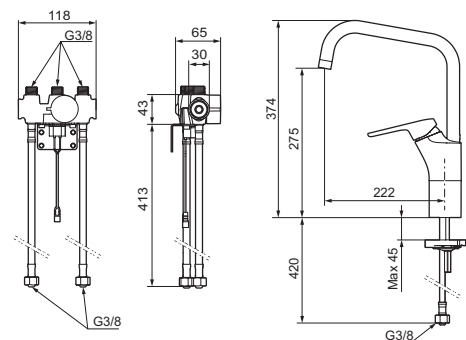

Installasjon:

- Enkel installasjon og service
- Tilpasses for batteridrift 6V eller nettdrift 12V AC/DC
- Ved nettdrift kreves AC adapter FMM 1623-0000 og omformer FMM 1619-4000 for stikkontakt eller transformator FMM 1619-3000
- Automatisk justering av sensoravstand
- Fleksible Soft PEX®-rør med 3/8" mutter
- Hulltagning Ø34-37 mm

Innstillinger:

- Programmerbar deteksjonavstand
- Velgbar tappetid

FM Mattsson Siljan Duo er en kombinasjon av en tradisjonell kjøkkenkran og en sensorstyrt kran. Med spaken fungerer den som ordinær kran, men med sensorfunksjonen er det i tillegg en berøringsfri kran. Sensoren aktiviseres når du holder hånden foran den.

Sensorfunksjonen gjør kranen mer hygienisk samtidig som den er vannbesparende og miljøvennlig.

Man kan velge mellom en spylingstid på 4, 8 eller 12 sekunder, men den kan stoppes ved å holde hånden foran sensoren igjen.

Rengjøringsfunksjon – kranen kan enkelt via sensoren slås av i 5 minutter når den skal rengjøres.

Hvis du blir forstyrret «ufrivillig» av at du starter kranen kan du endre innstillingen på den.

Temperaturen på vannet fra sensorstyringen reguleres med ett ratt under kjøkkenbenken.

Utførelse	FMM nr	NRF nr
Krom	83020010	4300982